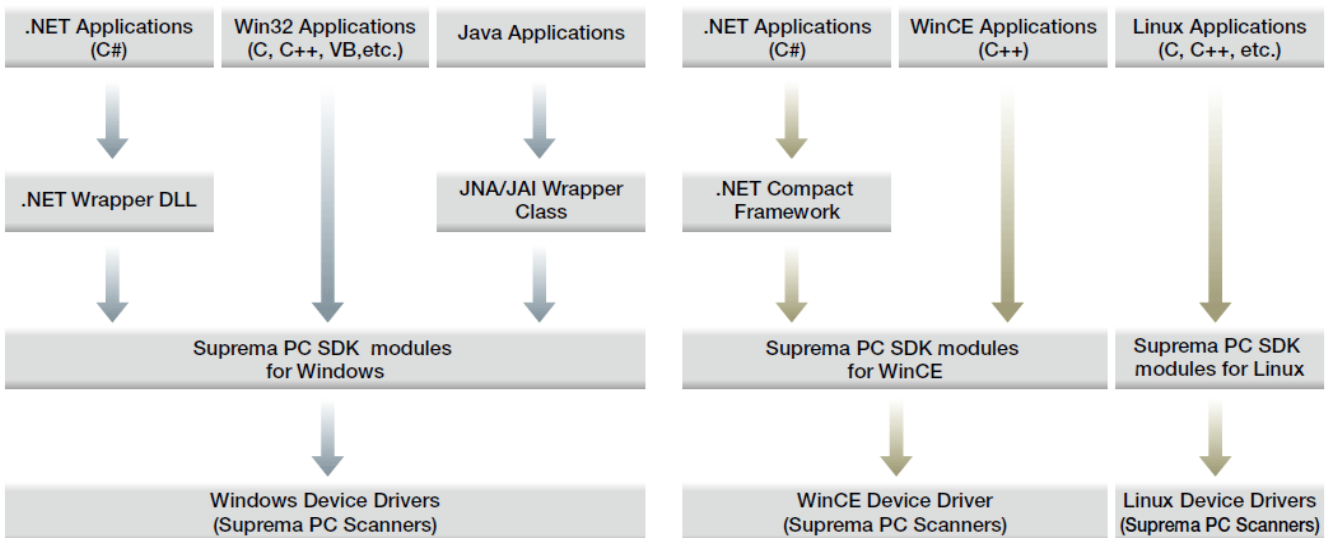

ساختار SDK

شرکت بهینه ساز رایان

آدرس: مشهد، خیابان آبکوه، آبکوه ۱۳، تکم شمالی ۱، شماره ۲۵، واحد ۱

تلفن: ۰۵۱ ۳۷۱۳۳۰۱۴ | www.rayansara.com | info@rayansara.com